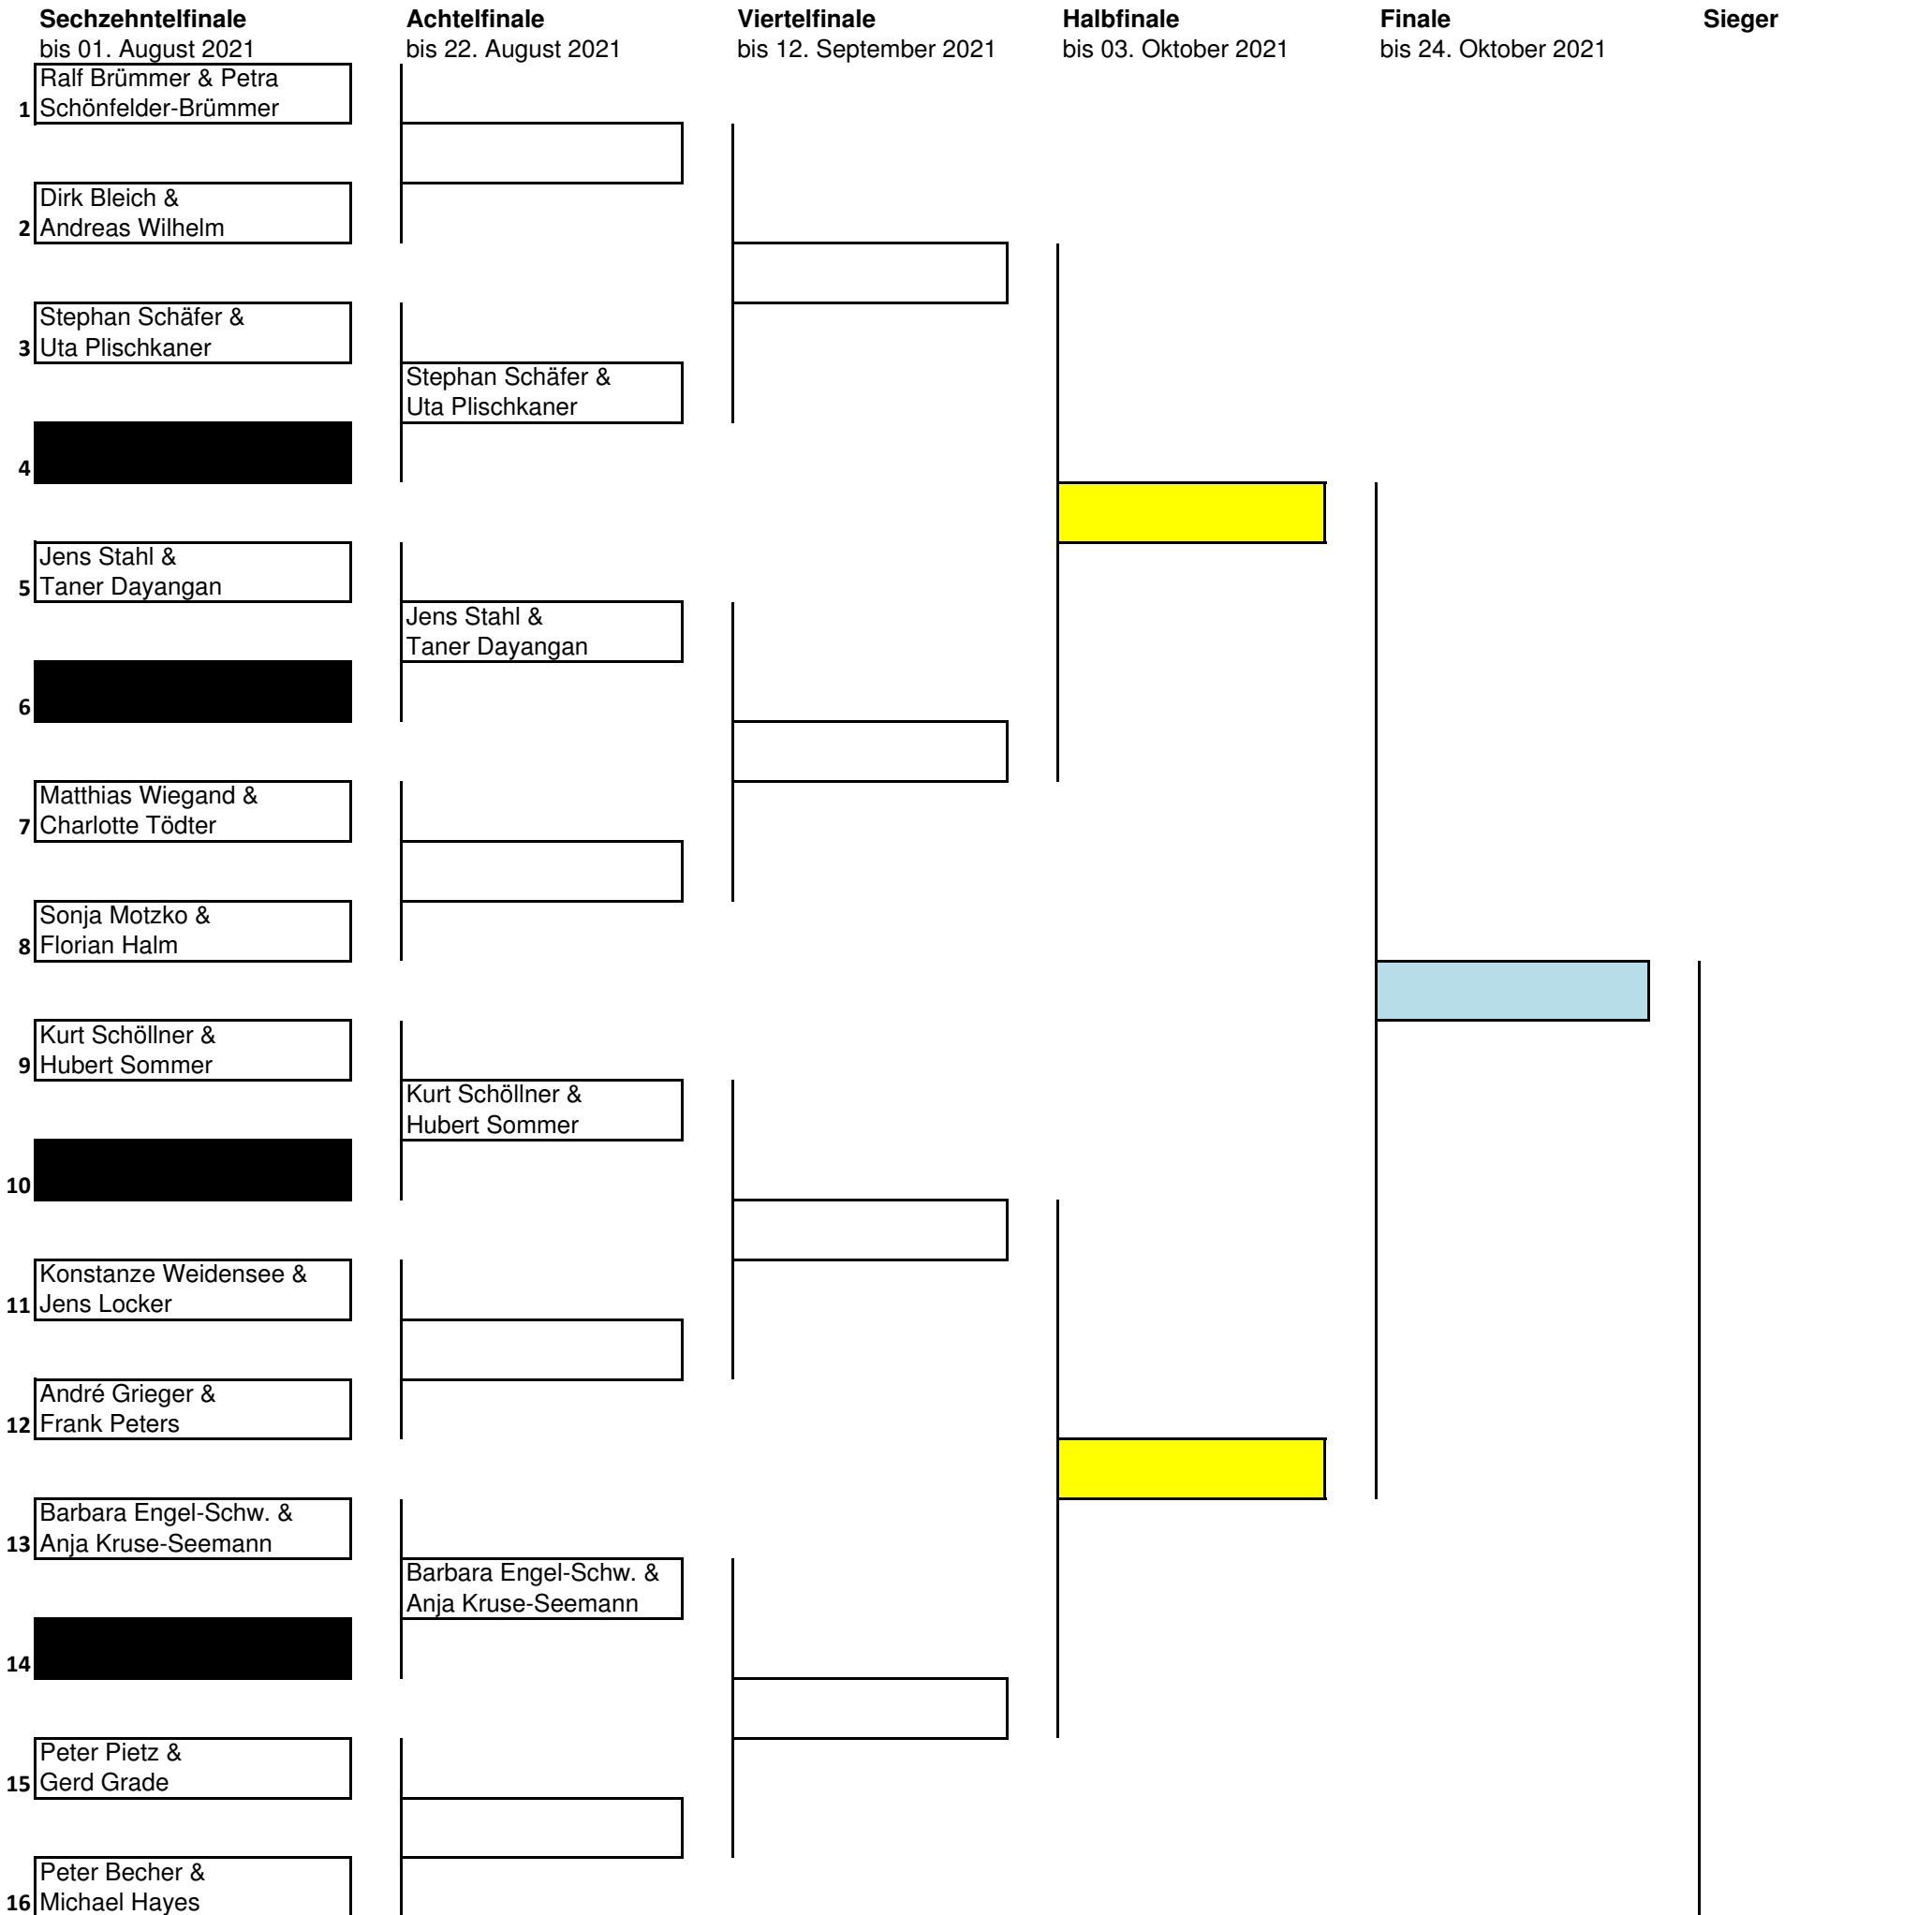

Matchplay Doppel 2021

17 Dr. Jan Ilg &
Sabine Elsaesser

18 Kathin Parschau &
Axel Parschau

19 Karin Becher &
Karl-Heinz Becher

Karin Becher &
Karl-Heinz Becher

20

21 Stephan Brauer &
Arne Schumann

Stephan Brauer &
Arne Schumann

22

23 Berni Nater &
Peter Ballauff

Berni Nater &
Peter Ballauff

24

25 Dr. Jörg Blume &
André Parschau

Dr. Jörg Blume &
André Parschau

26

27 Thomas Wachter &
Burkhard Daege